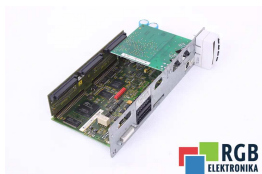

Naprawa CSB01.1C-SE-ENS-EN1-NN-S-NN-FW BOSCH REXROTH

Naprawiamy każde urządzenie BOSCH REXROTH. Jeśli nie znajdujesz urządzenia, które Cię interesuje, skontaktuj się z nami. **Bezpłatnie** odbieramy urządzenia za pośrednictwem kuriera lub osobiście, dzięki temu jesteśmy w stanie zrealizować naprawę nawet w kilka godzin. Zdiagnozujemy twój sprzęt **za darmo**, a jeśli nie zdecydujesz się na naprawę u nas, nie poniesiesz żadnych kosztów. Oferujemy **24 miesiące gwarancji** na całą zrealizowaną naprawę. Jesteśmy do dyspozycji całą dobę, także w weekendy i święta. Zadzwoń do nas na **numer dostępny 24/7: [+48 71 750 09 77](tel:+48717500977)** i uzyskaj natychmiastową pomoc.